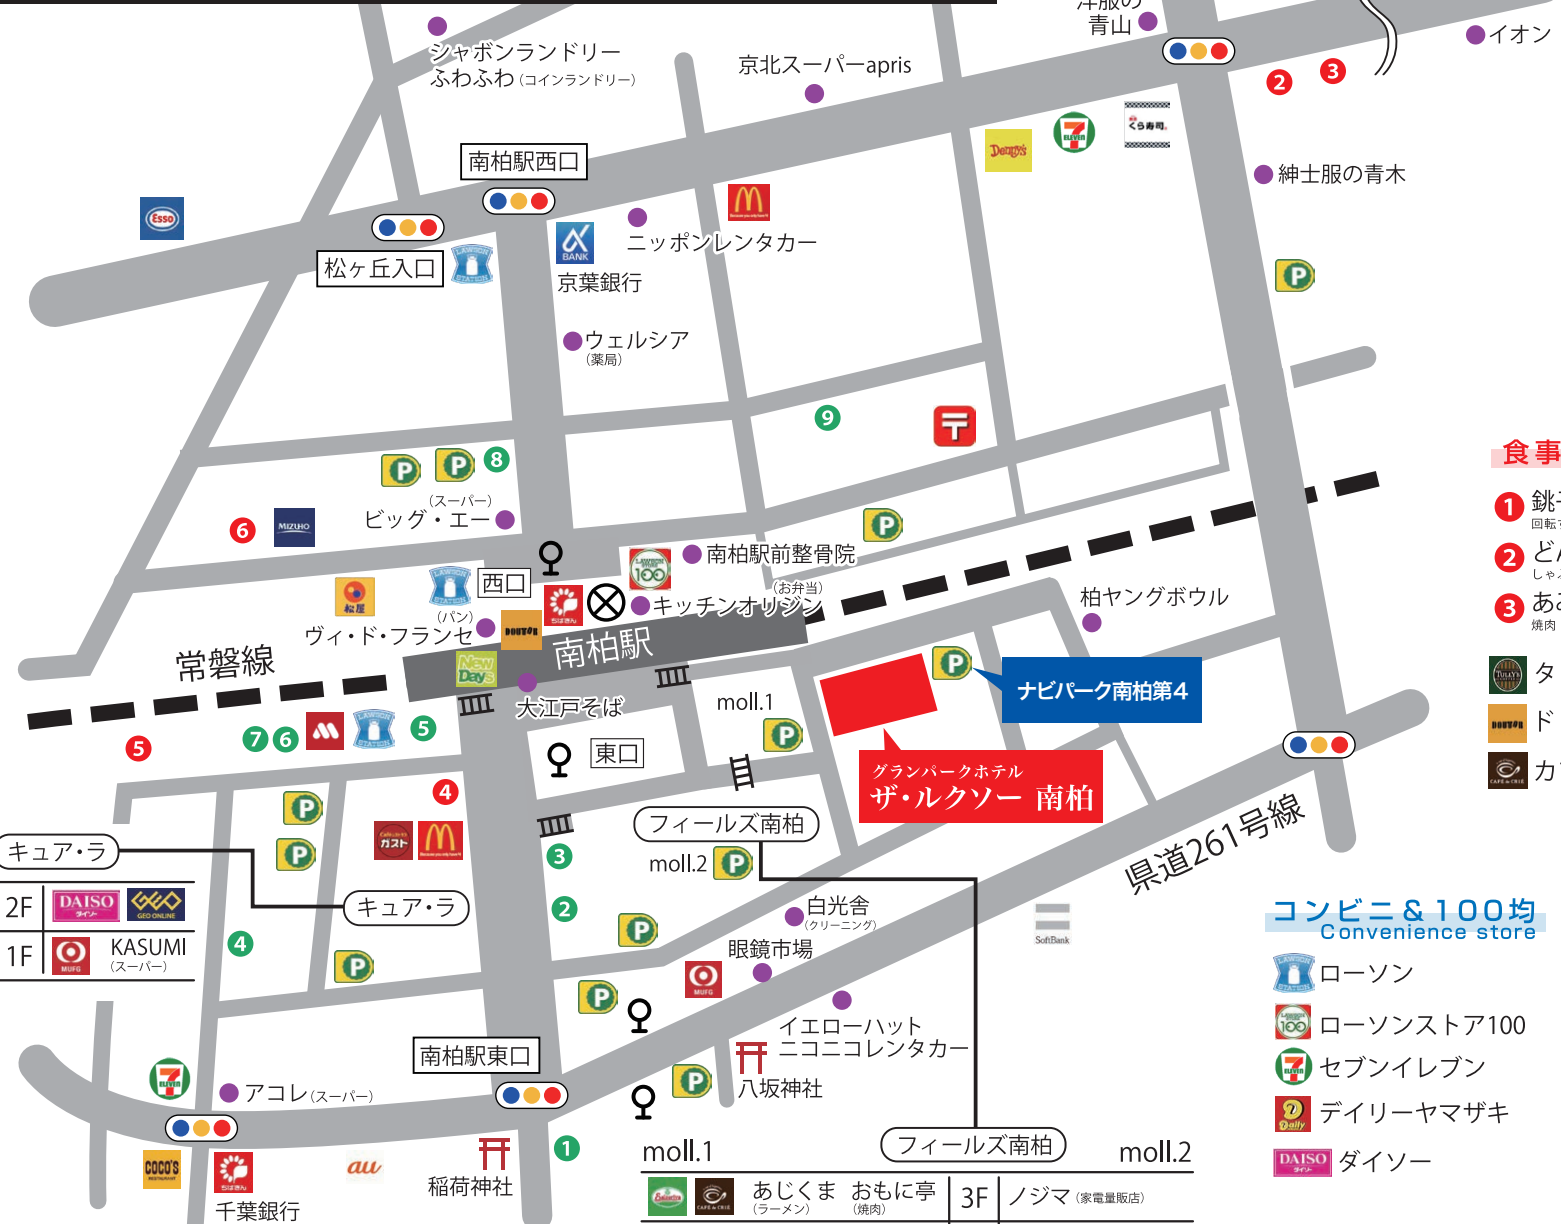

グランパークホテル ザ・ルクソー 南柏
〒277-0075 千葉県柏市南柏中央8-8 TEL:04-7128-6111 FAX:04-7170-8001
MAIL:m.kashiwa@grandpark-lx.jp https://grandpark-lx.jp/minamikashiwa/

病院 Hospital

1. 1 柏新宿整形外科内科
   内科, 整形外科, 形成外科, 皮膚科, リウマチ科
2. 2 南柏アイクリニック
   眼科
3. 3 けい内科クリニック
   内科, 呼吸器科, 循環器科, アレルギー科
4. 4 のぶさわ胃腸科クリニック
   内科, 胃腸科, 外科
5. 5 関デンタルオフィス
   歯科, 矯正歯科, 小児歯科, 歯科口腔外科
6. 6 南柏耳鼻咽喉科
   耳鼻咽喉科
7. 7 キッズクリニック南柏
   小児科
8. 8 ACTデンタルクリニック
   歯科, 矯正歯科, 小児歯科, 歯科口腔外科
9. 9 小竹産婦人科医院
   産婦人科

食事 Restaurant

1 銚子丸 回転ずし	4 大阪王将 居酒屋, うなぎ, 鶏料理
2 どん亭 しゃぶしゃぶ	5 大衆串焼酒場 我家 餃子
3 あみやき亭 焼肉	6 鮒忠 南柏店 居酒屋

タリーズ	サイゼリア	くら寿司
ドトール	ガスト	松屋
カフェドクリエ	ココス	モスバーガー
	デニーズ	マクドナルド

コンビニ&100均 Convenience store

- ローソン
- ローソンストア100
- セブンイレブン
- デイリーヤマザキ
- ダイソー

銀行 Bank

- ゆうちょ銀行
- 三菱UFJ銀行
- みずほ銀行
- 千葉銀行
- 京葉銀行
- セブン銀行

その他 Other

- コインパーキング
- 交番
- エッソ
- バス停
- マツキヨ (薬局)
- キュービーハウス (ヘアカット専門店)
- au docomo 携帯会社
- ゲオ (レンタルDVD)

2F DAISO
1F KASUMI (スーパー)

moll.1	あじくま (ラーメン)	おもに亭 (焼肉)	3F	ノジマ (家電量販店)
			2F	DAISO, QB INHOUSE, セブン銀行
			1F	マミーマート (スーパー), ボニー (クリーニング)